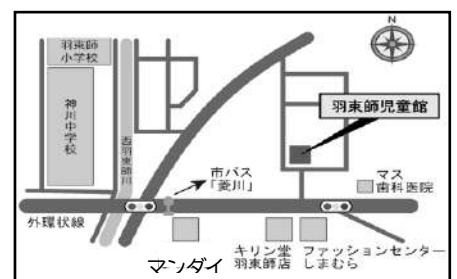

参加費
無料

ママヨガ

- ◆活動日…月に1回
- ◆講師に洲田由美さんをお招きして教えていただきます。
- 4月20日(月)10：30～11：30

参加費
無料

羽東師児童館公式
Instagramです！
ぜひチェックしてください

京都社会福祉協会 京都市羽東師児童館
 ≪開館時間≫ 10:00～18:30 ≪休館日≫ 日・祝・年末年始
 TEL:(075)921-2926 FAX:(075)925-7002