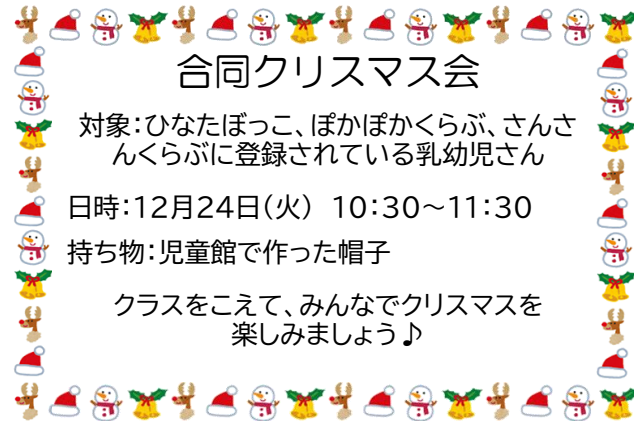

## ぽかぽかくらぶ

対象:およそ1歳~2歳の幼児さん

日時:毎週火曜日 10:30~11:30

日付	内容	持ち物他
3日	クリスマス帽子作り	汚れてもよい服装
10日	カレンダー作り	お子さんの写真
17日	ぎゅうっとひろば参加	会場が上京区役所に

★クリスマスゲームのれんしゅうについては、18日20日のどちらかにご参加ください。(当日参加だけでもわかる簡単なゲームとなっています。)

## 合同クリスマス会

対象:ひなたぼっこ、ぽかぽかくらぶ、さんさんくらぶに登録されている乳幼児さん

日時:12月24日(火) 10:30~11:30

持ち物:児童館で作った帽子

クラスをこえて、みんなでクリスマスを  
楽しみましょう♪

ひなたぼっこ、ぽかぽかくらぶ、さんさんくらぶは、登録制のクラブです。空き状況につきましては、児童館までお尋ねください♪