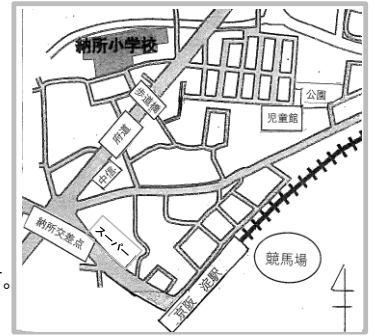

あいさつ・思いやり・生きる力

～すべての子どもの幸せを願って～

遊びを通じた子どもの社会性の向上や自立の促進と地域における子育ての支援に努めます

新年度が始まり1ヶ月が経ちました。1年生も児童館での生活に少しずつ慣れ、友だちと関わりながらいろいろな遊びを楽しんでいます。今月は「きっずファーム」でミニトマトとさつまいもの苗を植える予定です。今後も季節ならではの行事を行なっていきますので、お気軽にお越しください。