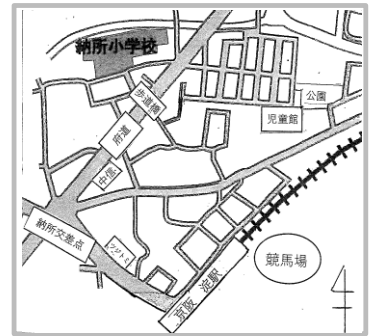

京都市 納所城之内児童館 ニュース

社会福祉法人 京都社会福祉協会
京都市納所城之内児童館
TEL・FAX 075-631-7252
協会HPアドレス (お便り掲載しています)
<http://www.kyoto-fukukyo.jp/shisetsu/jdk/jdk17.html>
開館時間 午前10:00~午後6:30

あいさつ・思いやり・生きる力
～すべての子どもの幸せを願って～
遊びを通じた子どもの社会性の向上や自立の促進と地域における子育ての支援に努めます

あけましておめでとうございます。寒さが厳しさを増す中、頬や鼻を赤らめながらも外で元気に遊んでいる子どもたち。今年はどうな年になるのでしょうか？新しい事に挑戦してみたり、レベルアップを自指してみたり、目標をもってすごしてほしいと思います。児童館では、子どもの「やってみたい」気持ちを大切に活動していきますので、今年もよろしくお願い致します。

令和4年度
学童クラブ事業 新規登録申請説明会

日時：令和4年1月8日(土) 午後2時00分～
場所：納所城之内児童館 遊戯室
内容：書類の記入方法の説明